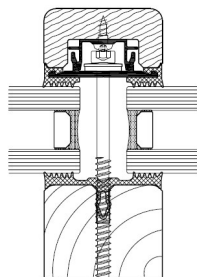

PRODOMO
PORTES & FENÊTRES

Mur rideau

SYSTÈMES STABALUX

- Mur rideau de 50, 60 ou même 80 mm d'épaisseur

Système 50

Système 60

Système 80

PRODOMO