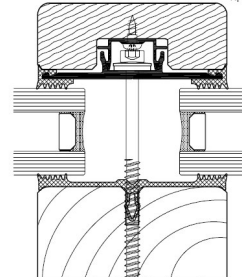

PRODOMO
PORTES & FENÊTRES

Mur rideau

SYSTÈMES STABALUX

- Mur rideau de 50, 60 ou même 80 mm d'épaisseur

Système 50

Système 60

Système 80

PRODOMO