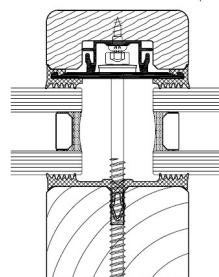

PRODOMO
PORTES & FENÊTRES

Mur rideau

SYSTÈMES STABALUX

- Mur rideau de 50, 60 ou même 80 mm d'épaisseur

Système 50

Système 60

Système 80

PRODOMO